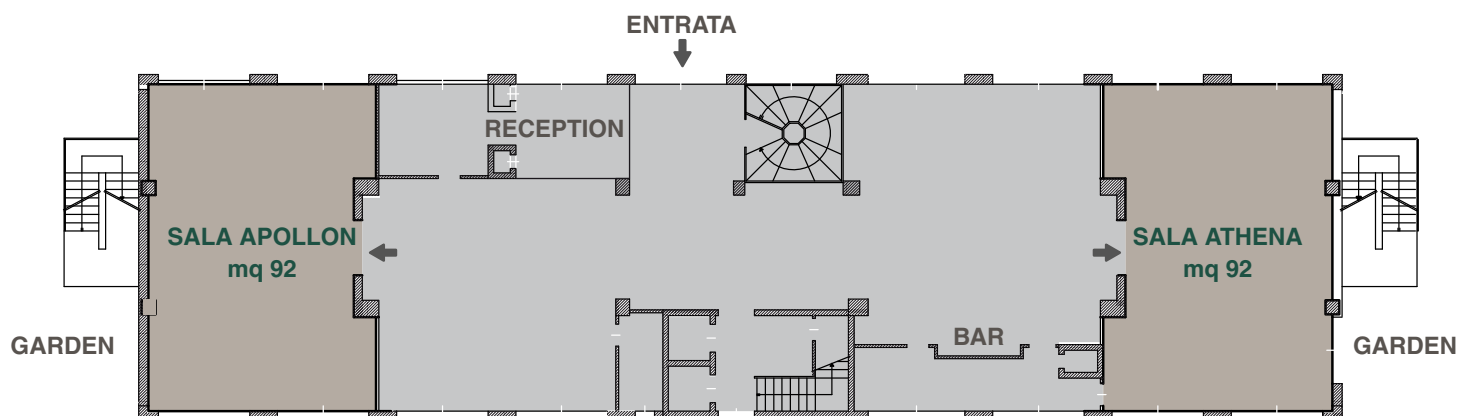

# PLANIMETRIA GENERALE

Hotel  
Aris Garden

|              | PLATEA | TAVOLO A FERRO<br>DI CAVALLO | TAVOLO UNICO | BANCHI SCUOLA | COCKTAIL | AREA<br>mq | LUCE<br>NATURALE | PALCO FISSO<br>mq |
|--------------|--------|------------------------------|--------------|---------------|----------|------------|------------------|-------------------|
| SALA APOLLON | 90     | 30                           | 30           | 45            | 120      | 92         | SI               | ---               |
| SALA ATHENA  | 90     | 30                           | 30           | 45            | 120      | 92         | SI               | ---               |
| SALA OLGA    | 10     | 10                           | 10           | 10            | 20       | 42         | SI               | ---               |
| SALA BIANCA  | 10     | 10                           | 10           | 10            | 20       | 42         | SI               | ---               |

## SALA APOLLON

mq 92 - h 3,00 m

## SALA ATHENA

mq 92 - h 3,00 m

## SALA BIANCA

mq 42 - h 2,90 m

Hotel  
Aris Garden

GARDEN

SALA APOLLON

SI

SALA ATHENA

SI