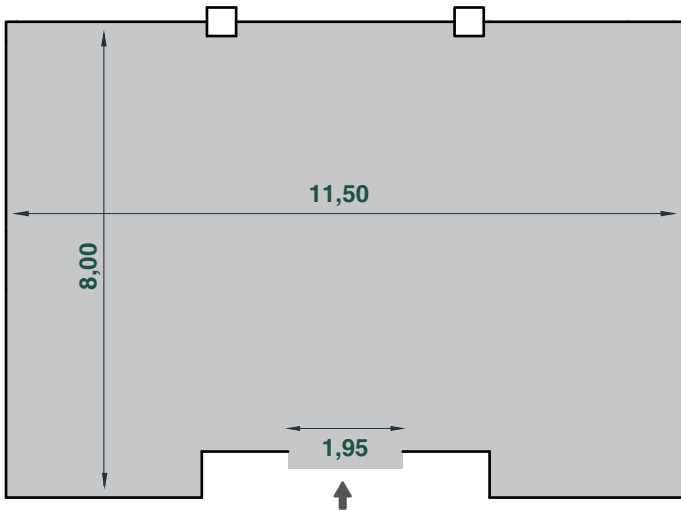

# PLANIMETRIA GENERALE

Hotel  
Aris Garden

|              | PLATEA | TAVOLO A FERRO<br>DI CAVALLO | TAVOLO UNICO | BANCHI SCUOLA | COCKTAIL | AREA<br>mq | LUCE<br>NATURALE | PALCO FISSO<br>mq |
|--------------|--------|------------------------------|--------------|---------------|----------|------------|------------------|-------------------|
| SALA APOLLON | 90     | 30                           | 30           | 45            | 120      | 92         | SI               | ---               |
| SALA ATHENA  | 90     | 30                           | 30           | 45            | 120      | 92         | SI               | ---               |
| SALA OLGA    | 10     | 10                           | 10           | 10            | 20       | 42         | SI               | ---               |
| SALA BIANCA  | 10     | 10                           | 10           | 10            | 20       | 42         | SI               | ---               |

## SALA APOLLON

mq 92 - h 3,00 m

## SALA ATHENA

mq 92 - h 3,00 m

## SALA OLGA

mq 42 - h 2,90 m