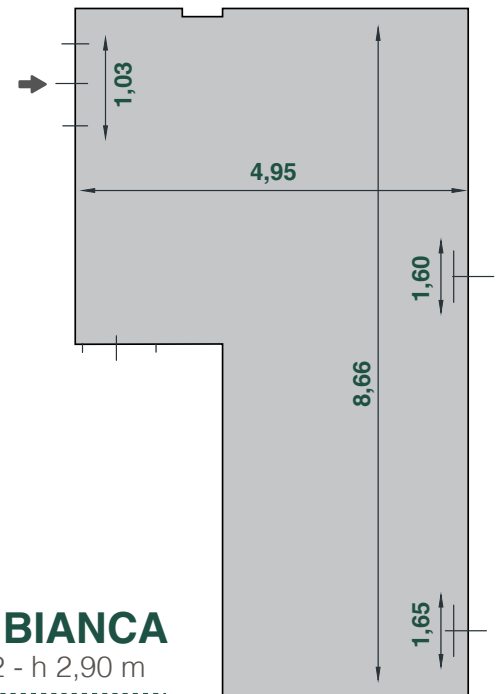

## SALA APOLLON

mq 92 - h 3,00 m

## SALA ATHENA

mq 92 - h 3,00 m

## SALA OLGA

mq 42 - h 2,90 m

## SALA BIANCA

mq 42 - h 2,90 m

Hotel  
Aris Garden

GARDEN

SALA APOLLON

SI

SALA ATHENA

SI