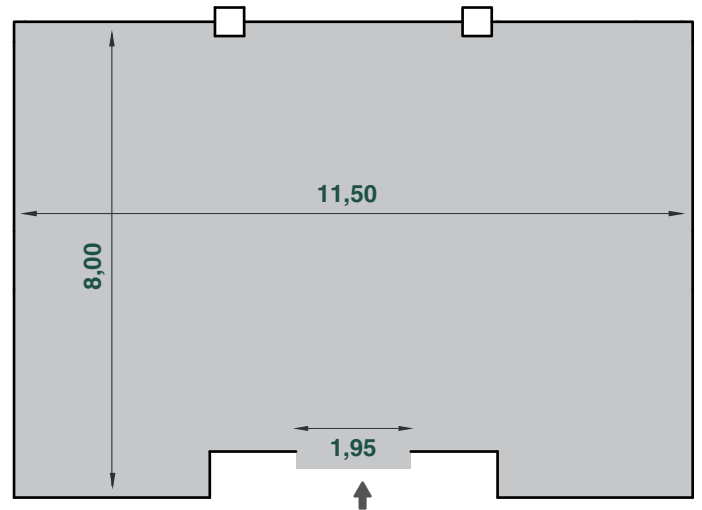

# PLANIMETRIA GENERALE

Hotel  
Aris Garden

|              | PLATEA | TAVOLO A FERRO<br>DI CAVALLO | TAVOLO UNICO | BANCHI SCUOLA | COCKTAIL | AREA<br>mq | LUCE<br>NATURALE | PALCO FISSO<br>mq |
|--------------|--------|------------------------------|--------------|---------------|----------|------------|------------------|-------------------|
| SALA APOLLON | 90     | 30                           | 30           | 45            | 120      | 92         | SI               | ---               |
| SALA ATHENA  | 90     | 30                           | 30           | 45            | 120      | 92         | SI               | ---               |
| SALA OLGA    | 10     | 10                           | 10           | 10            | 20       | 42         | SI               | ---               |
| SALA BIANCA  | 10     | 10                           | 10           | 10            | 20       | 42         | SI               | ---               |

## SALA APOLLON

mq 92 - h 3,00 m

## SALA ATHENA

mq 92 - h 3,00 m

## SALA OLGA

mq 42 - h 2,90 m