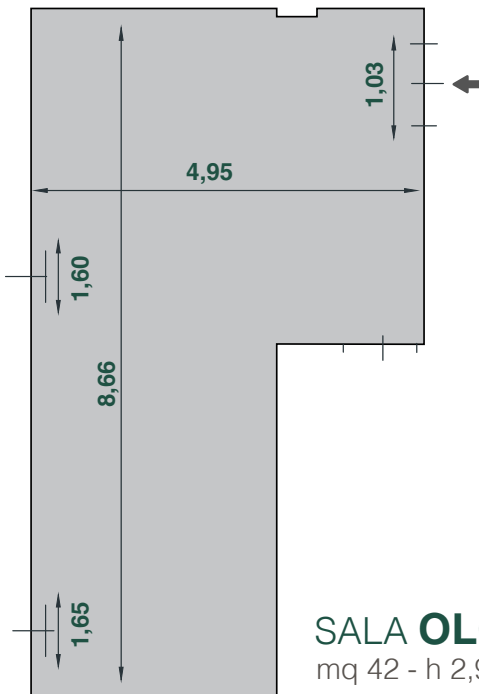

# PLANIMETRIA GENERALE

Hotel  
Aris Garden

|              | PLATEA | TAVOLO A FERRO<br>DI CAVALLO | TAVOLO UNICO | BANCHI SCUOLA | COCKTAIL | AREA<br>mq | LUCE<br>NATURALE | PALCO FISSO<br>mq |
|--------------|--------|------------------------------|--------------|---------------|----------|------------|------------------|-------------------|
| SALA APOLLON | 90     | 30                           | 30           | 45            | 120      | 92         | SI               | ---               |
| SALA ATHENA  | 90     | 30                           | 30           | 45            | 120      | 92         | SI               | ---               |
| SALA OLGA    | 10     | 10                           | 10           | 10            | 20       | 42         | SI               | ---               |
| SALA BIANCA  | 10     | 10                           | 10           | 10            | 20       | 42         | SI               | ---               |

## SALA APOLLON

mq 92 - h 3,00 m

## SALA ATHENA

mq 92 - h 3,00 m

## SALA OLGA

mq 42 - h 2,90 m