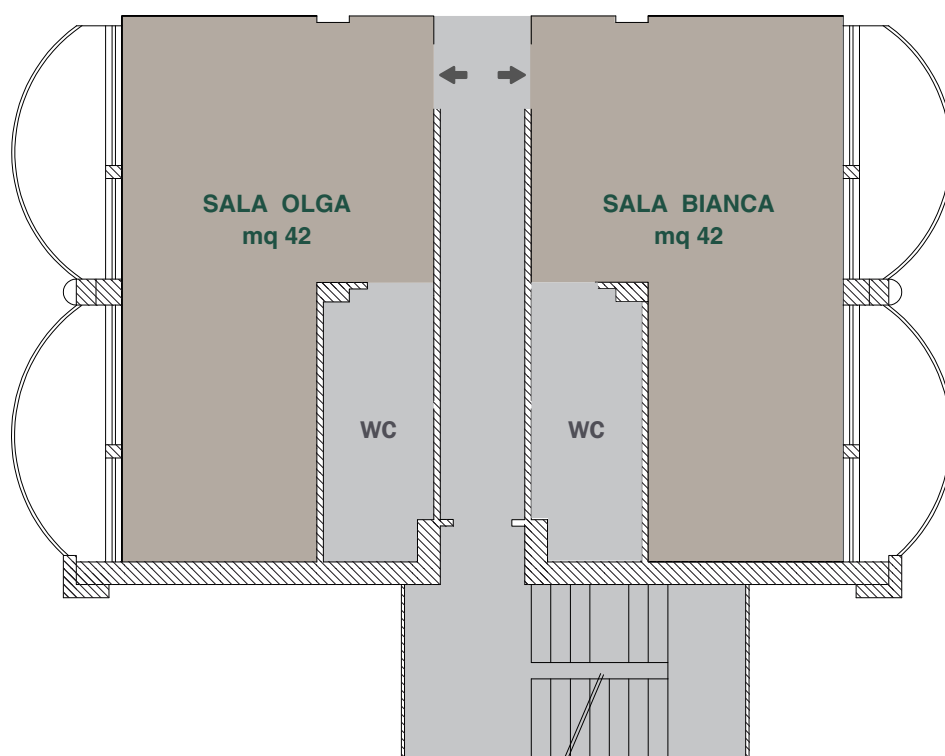

# PLANIMETRIA GENERALE

Hotel  
Aris Garden

|              | PLATEA | TAVOLO A FERRO<br>DI CAVALLO | TAVOLO UNICO | BANCHI SCUOLA | COCKTAIL | AREA<br>mq | LUCE<br>NATURALE | PALCO FISSO<br>mq |
|--------------|--------|------------------------------|--------------|---------------|----------|------------|------------------|-------------------|
| SALA APOLLON | 90     | 30                           | 30           | 45            | 120      | 92         | SI               | ---               |
| SALA ATHENA  | 90     | 30                           | 30           | 45            | 120      | 92         | SI               | ---               |
| SALA OLGA    | 10     | 10                           | 10           | 10            | 20       | 42         | SI               | ---               |
| SALA BIANCA  | 10     | 10                           | 10           | 10            | 20       | 42         | SI               | ---               |

## SALA APOLLON

mq 92 - h 3,00 m

## SALA ATHENA

mq 92 - h 3,00 m

## SALA BIANCA

mq 42 - h 2,90 m

Hotel  
Aris Garden

GARDEN

SALA APOLLON

SI

SALA ATHENA

SI